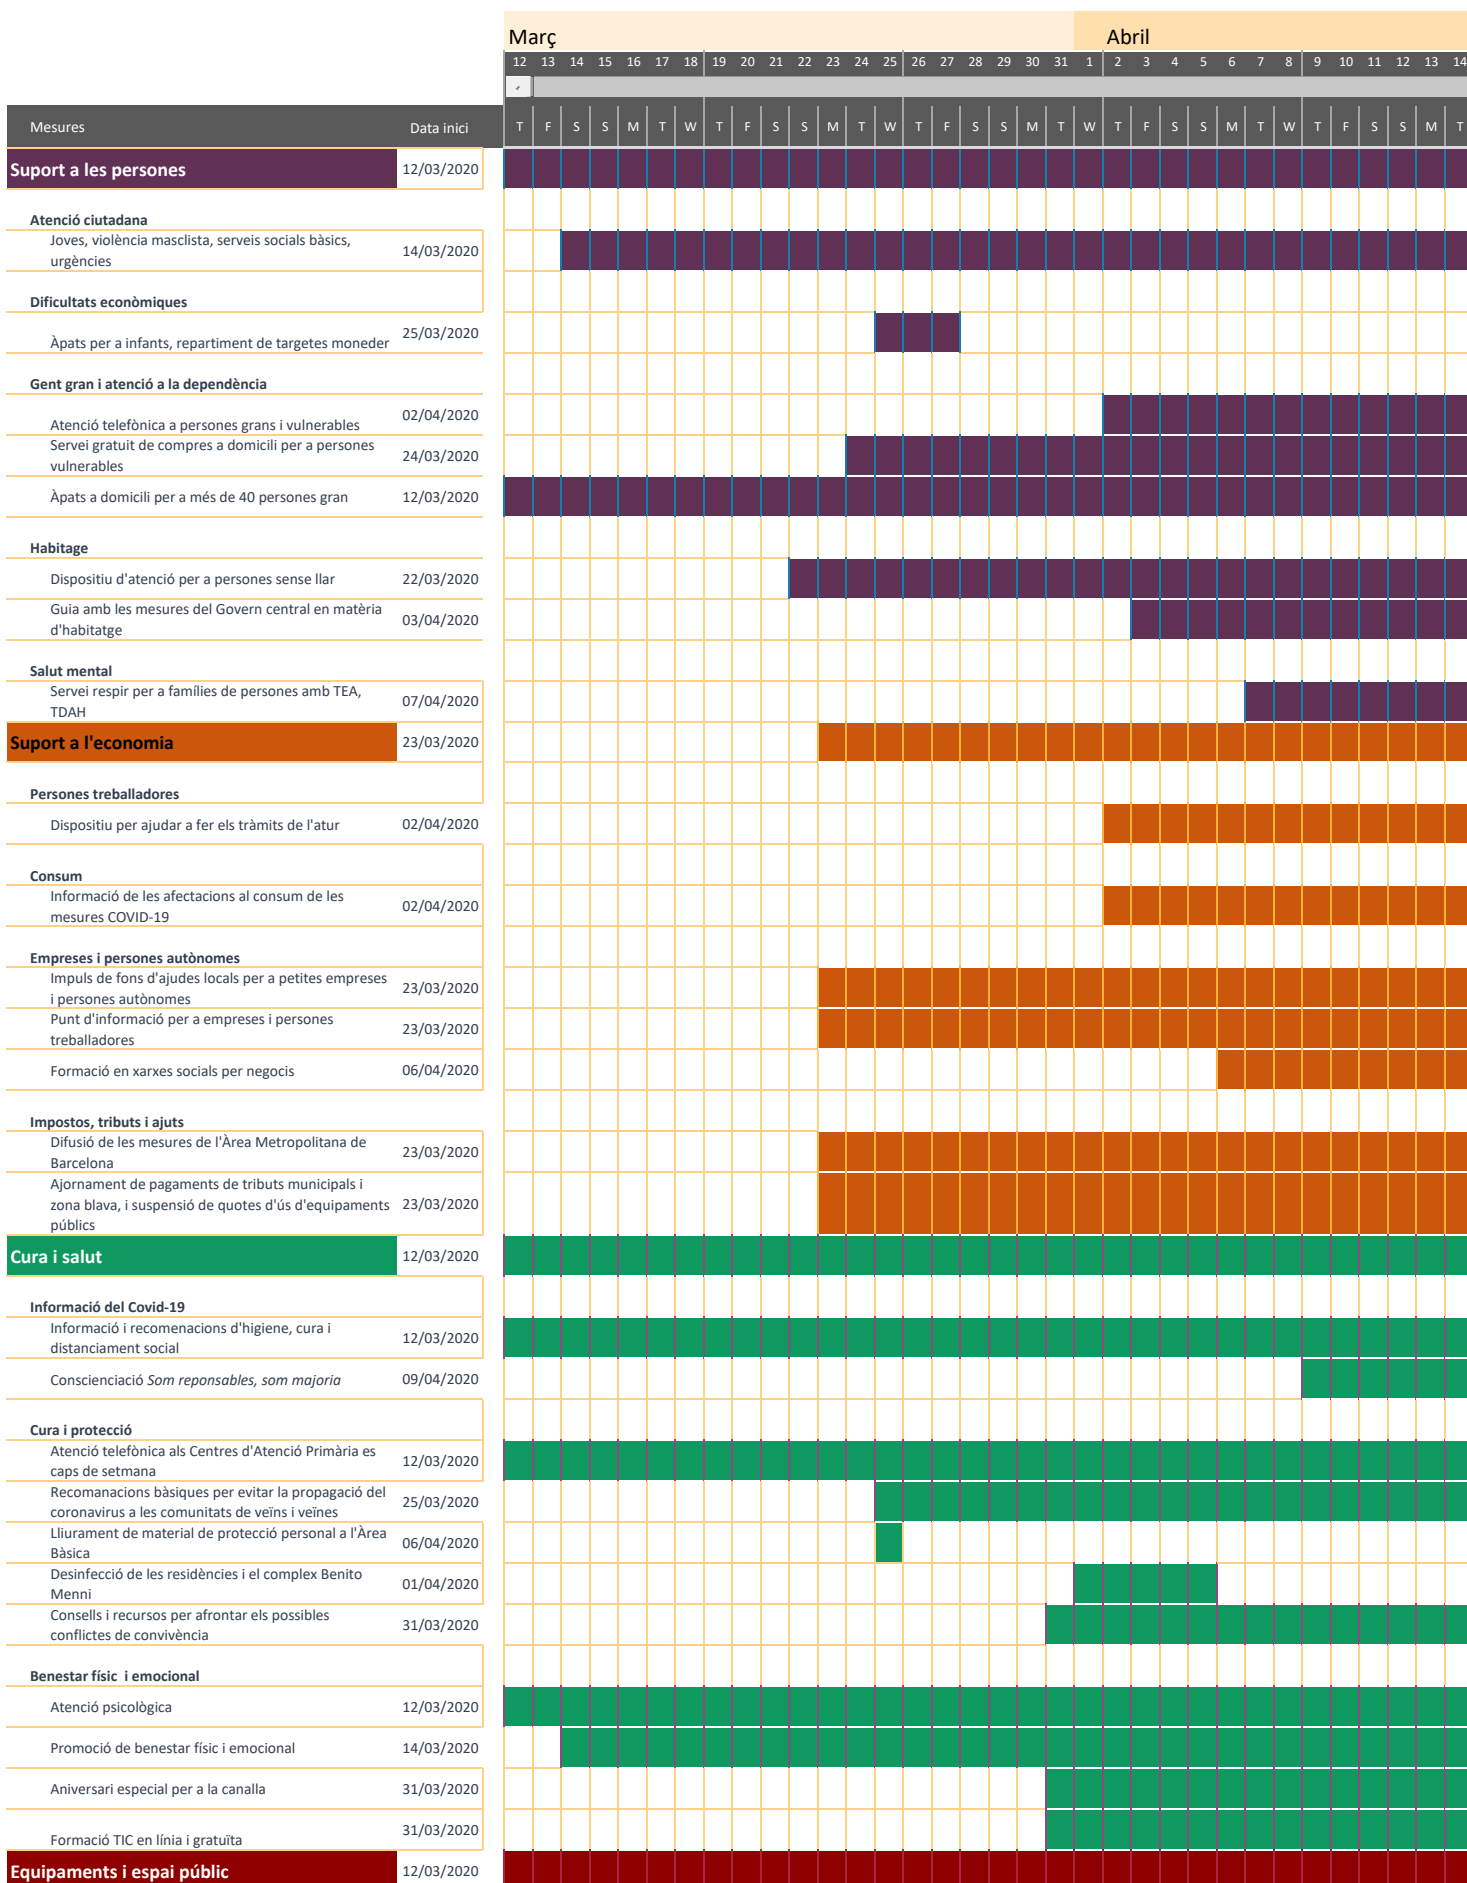

Mesures municipals per fer front a la crisi sanitària del Covid-19

Ajuntament de Sant Boi de Llobregat

Actuacions municipals des de 12/03/2020

Llegenda:

Suport a les persones

Suport a l'economia

Cura i Salut

Equipaments i espai públic