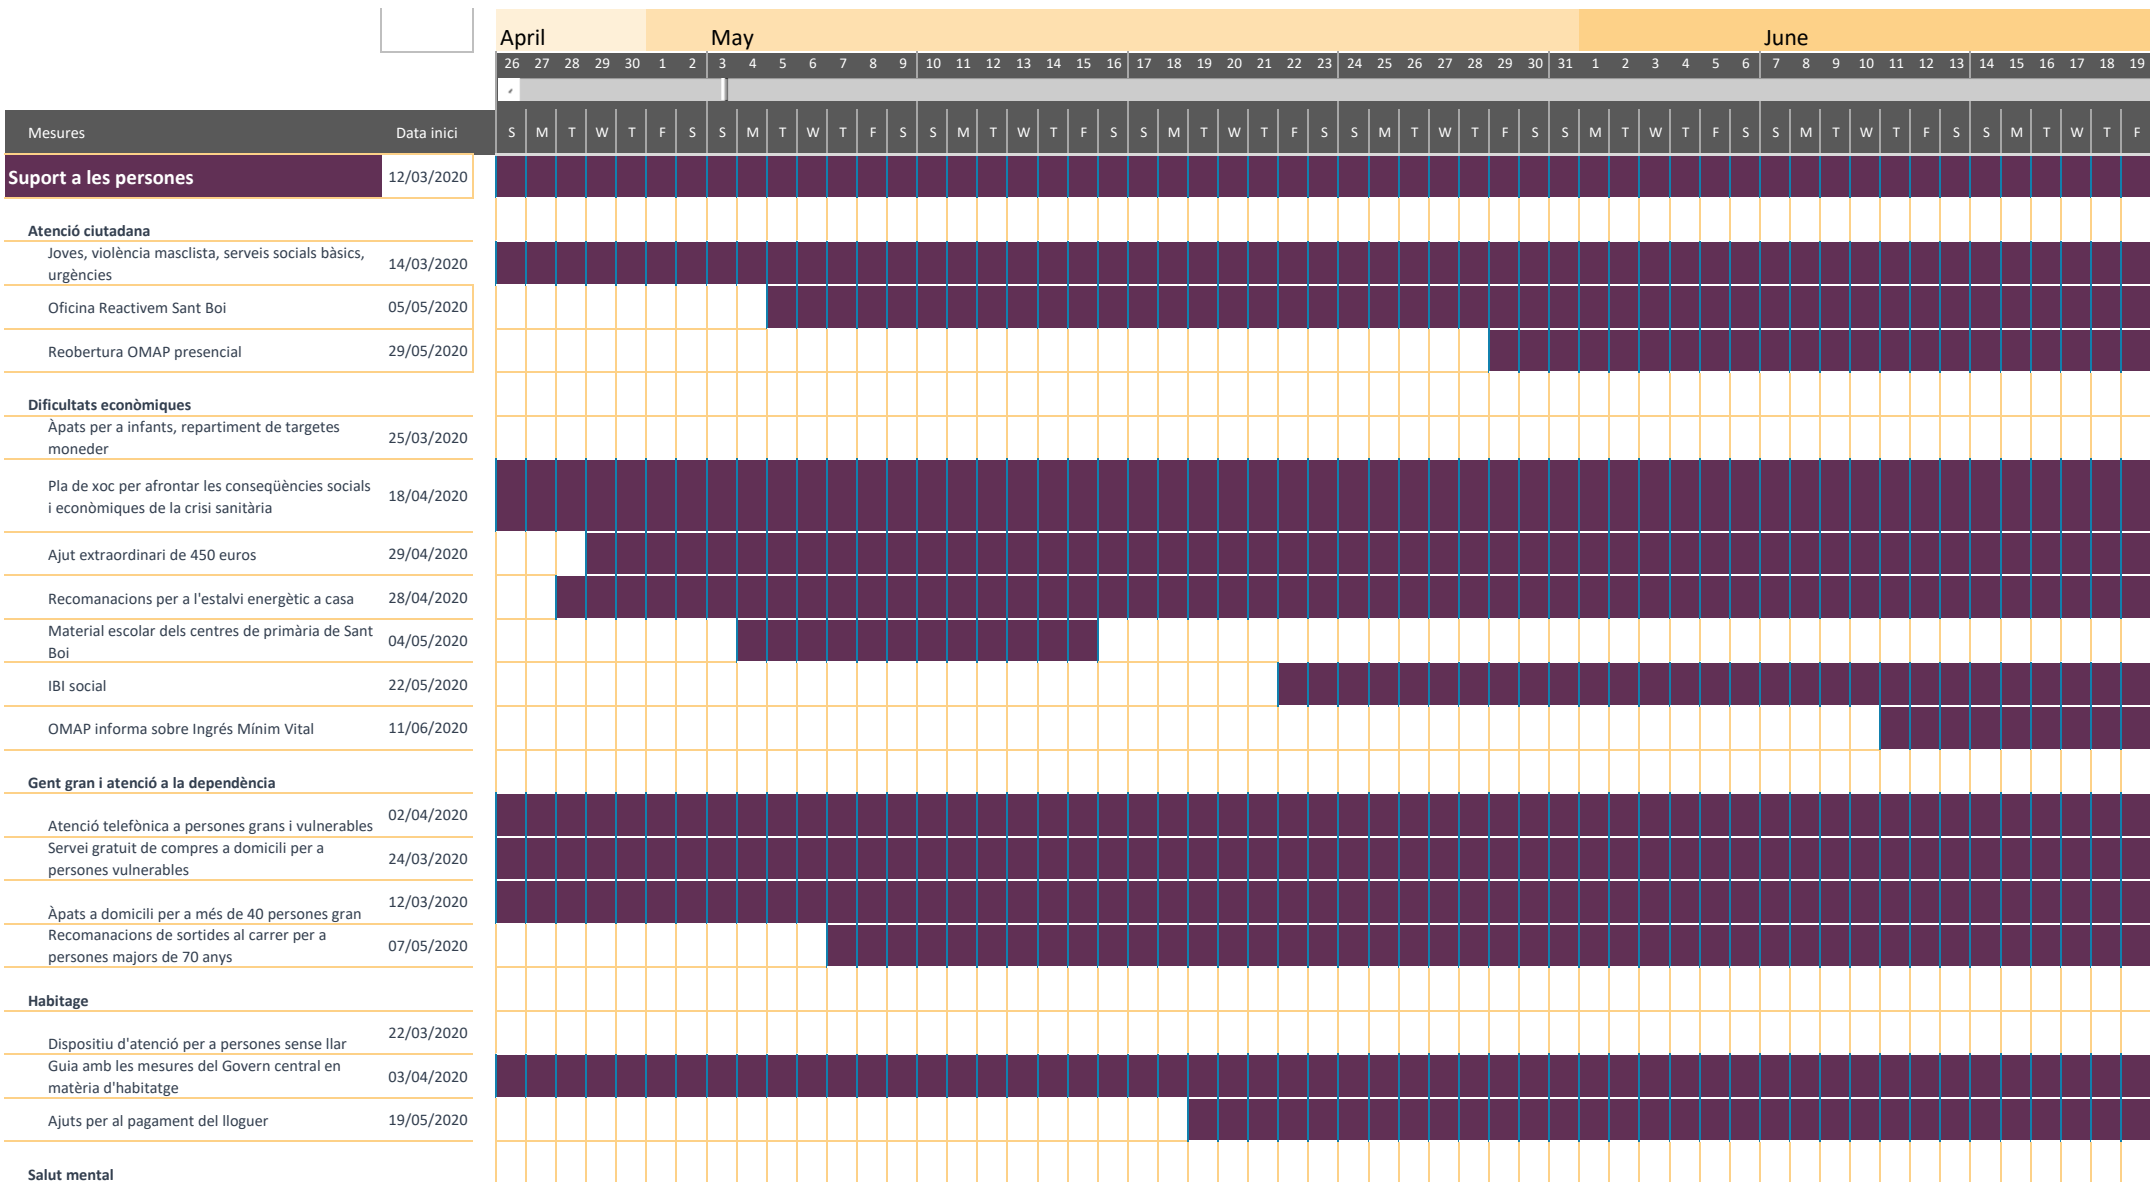

Mesures municipals per fer front a la crisi sanitària del Covid-19

Ajuntament de Sant Boi de Llobregat

Actuacions municipals des de 12/03/2020

Llegenda:

- Suport a les persones
- Suport a l'economia
- Cura i Salut
- Equipaments i espai públic